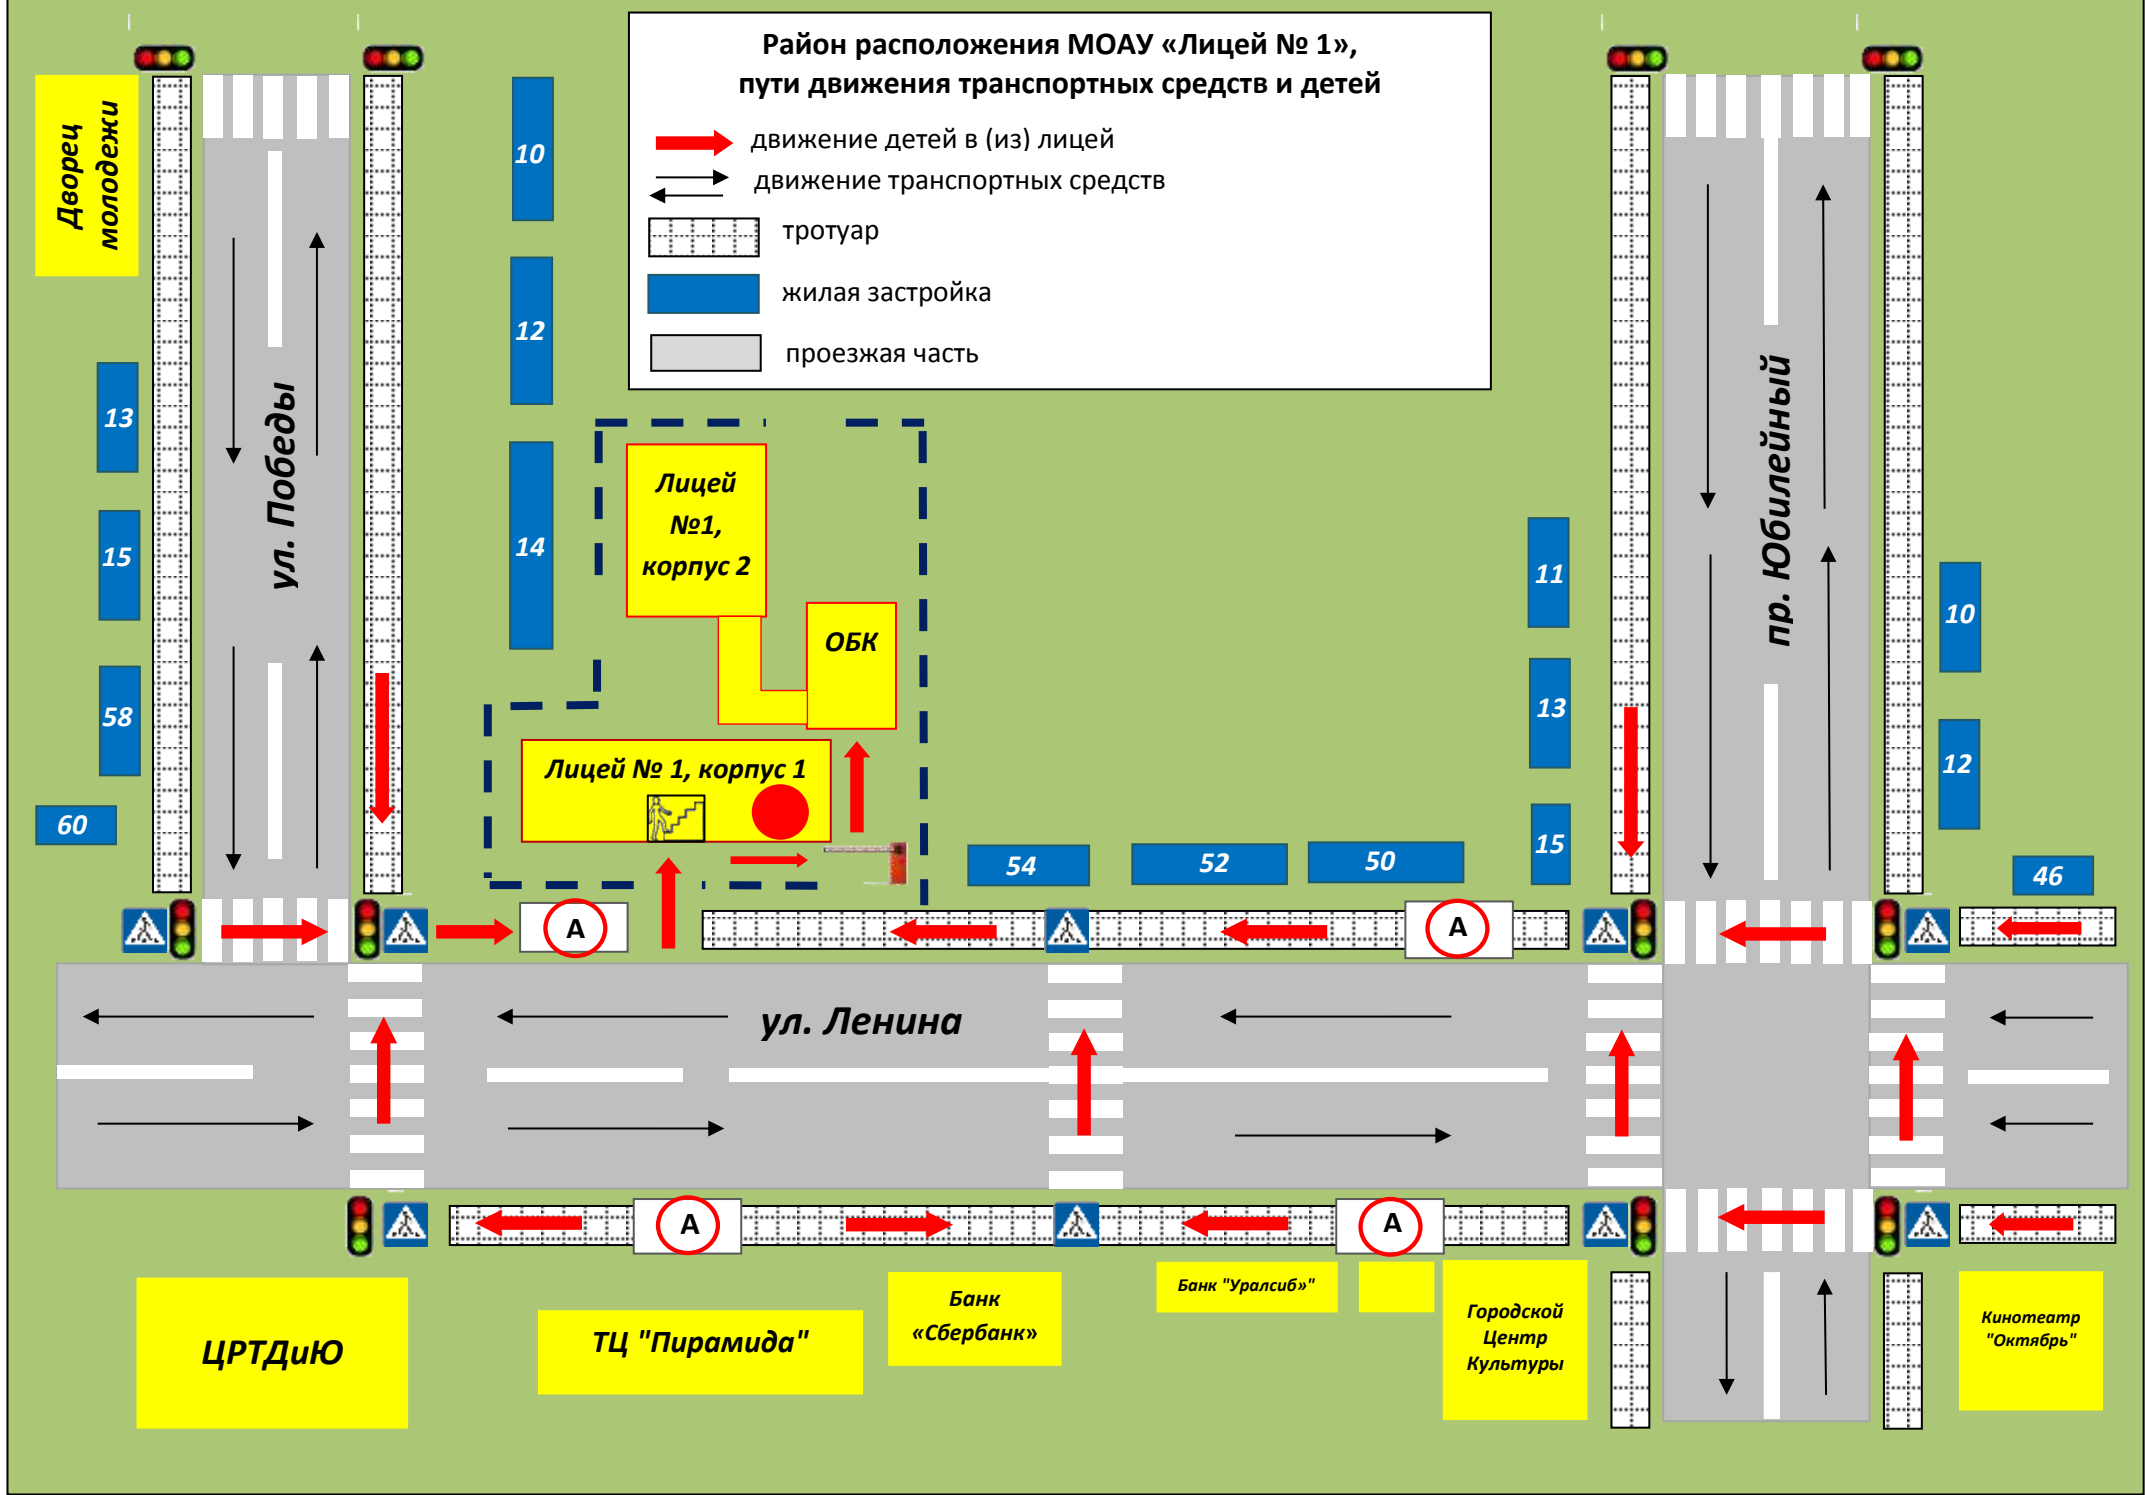

Телефоны оперативных служб:

Дежурная часть УВД	02, 22902
Пожарная охрана	01, 21679
Скорая	03,59303
Электросети	05,50404
ГОЧС	42202,26201
ФСБ	42500

Содержание:

1. Район расположения МОАУ «Лицей№1», пути движения транспортных средств и детей (учащихся)..... стр.5
2. Организация дорожного движения в непосредственной близости от МОАУ «Лицей№1» с размещением соответствующих технических средств организации дорожного движения, маршруты движения детей и расположение парковочных мест.....стр.6
3. Маршруты движения организованных групп детей от МОАУ «Лицей№1»к Дворцу молодежи, ЦРТДиЮ, ГЦК, кинотеатру «Октябрь».....стр.7
4. Пути движения транспортных средств к местам разгрузки/погрузки и рекомендуемые безопасные пути передвижения детей по территории МОАУ «Лицей№1»стр.8
5. Безопасное расположение остановки автобуса у МОАУ «Лицей№1»стр.9

**Район расположения МОАУ «Лицей № 1»,
пути движения транспортных средств и детей**

-  движение детей в (из) лицей
-  движение транспортных средств
-  тротуар
-  жилая застройка
-  проезжая часть

Схема организации дорожного движения в непосредственной близости от МАОУ «Лицей №1» с размещением соответствующих технических средств организации дорожного движения маршрутов движения детей и расположения парковочных мест

— ограда образовательной организации

→ направление движения детей от остановки

↔ движение транспортного потока

Маршруты движения организованных групп детей от МОАУ «Лицей №1» ко Дворцу молодежи, ЦРТДиЮ, ГЦК, кинотеатру «Октябрь»

-  направление безопасного движения групп детей
-  движение транспортных средств
-  тротуар
-  жилая застройка
-  проезжая часть

Пути движения транспортных средств к местам разгрузки/погрузки и рекомендуемые безопасные пути передвижения детей по территории МОАУ «Лицей №1»