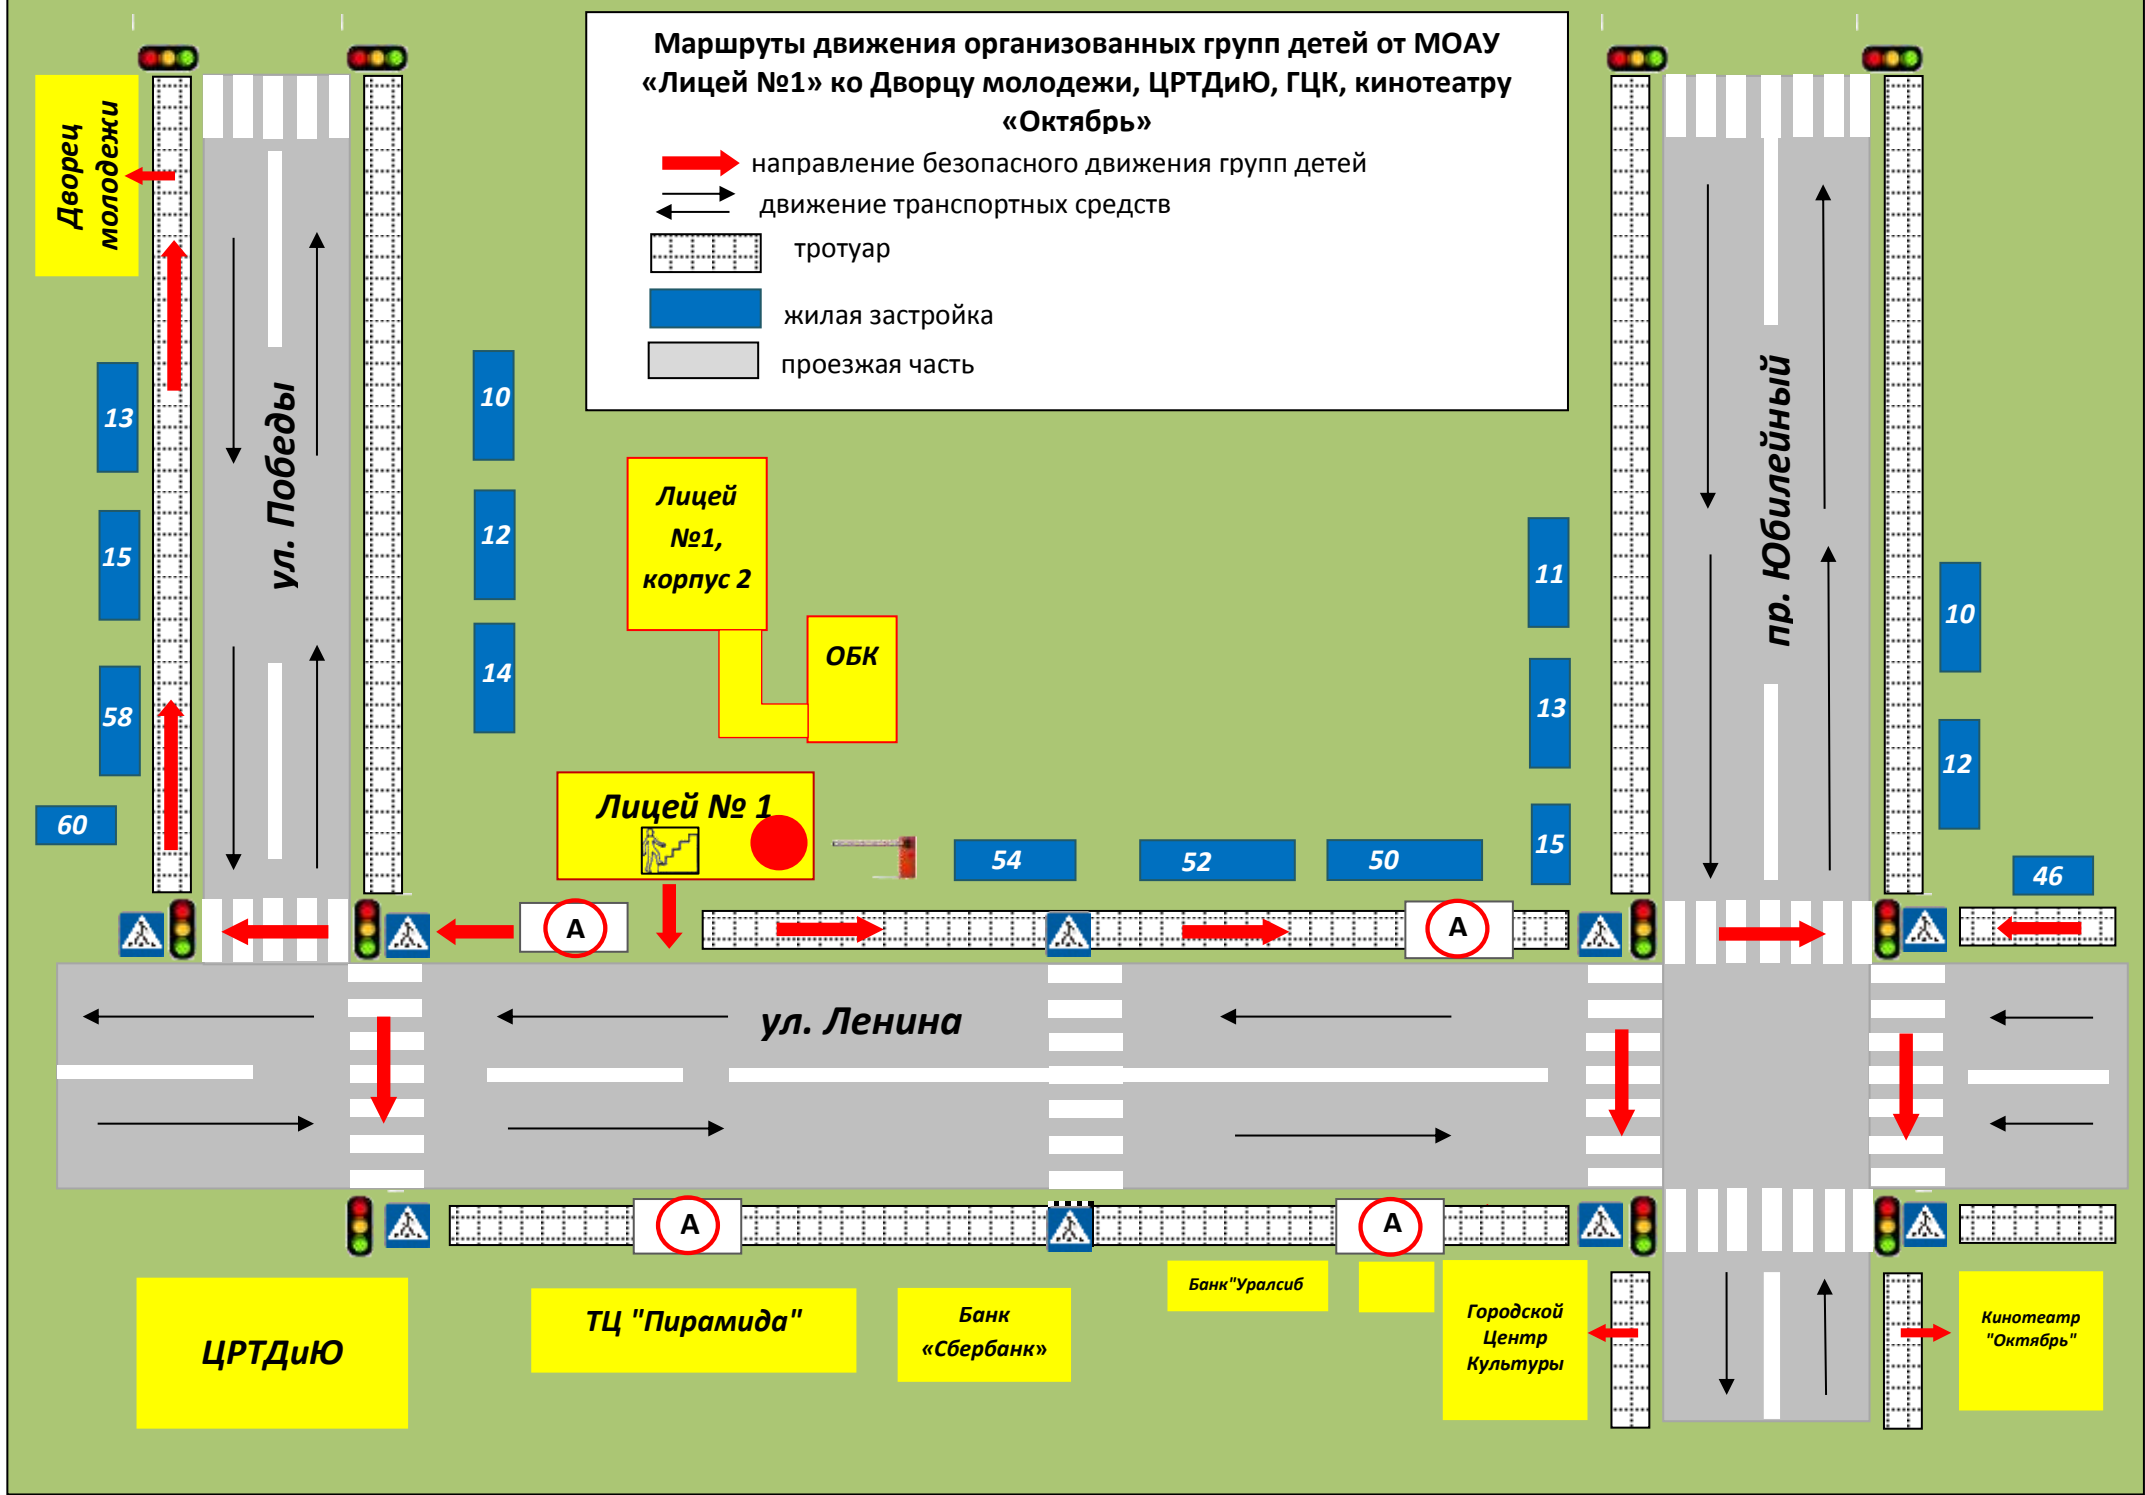

**Район расположения МОАУ «Лицей № 1»,
пути движения транспортных средств и детей**

-  движение детей в (из) лицей
-  движение транспортных средств
-  тротуар
-  жилая застройка
-  проезжая часть

Схема организации дорожного движения в непосредственной близости от МАОУ «Лицей №1» с размещением соответствующих технических средств организации дорожного движения маршрутов движения детей и расположения парковочных мест

— ограда образовательной организации

→ направление движения детей от остановки

↔ движение транспортного потока

Маршруты движения организованных групп детей от МОАУ «Лицей №1» ко Дворцу молодежи, ЦРТДиЮ, ГЦК, кинотеатру «Октябрь»

-  направление безопасного движения групп детей
-  движение транспортных средств
-  тротуар
-  жилая застройка
-  проезжая часть

Пути движения транспортных средств к местам разгрузки/погрузки и рекомендуемые безопасные пути передвижения детей по территории МОАУ «Лицей №1»